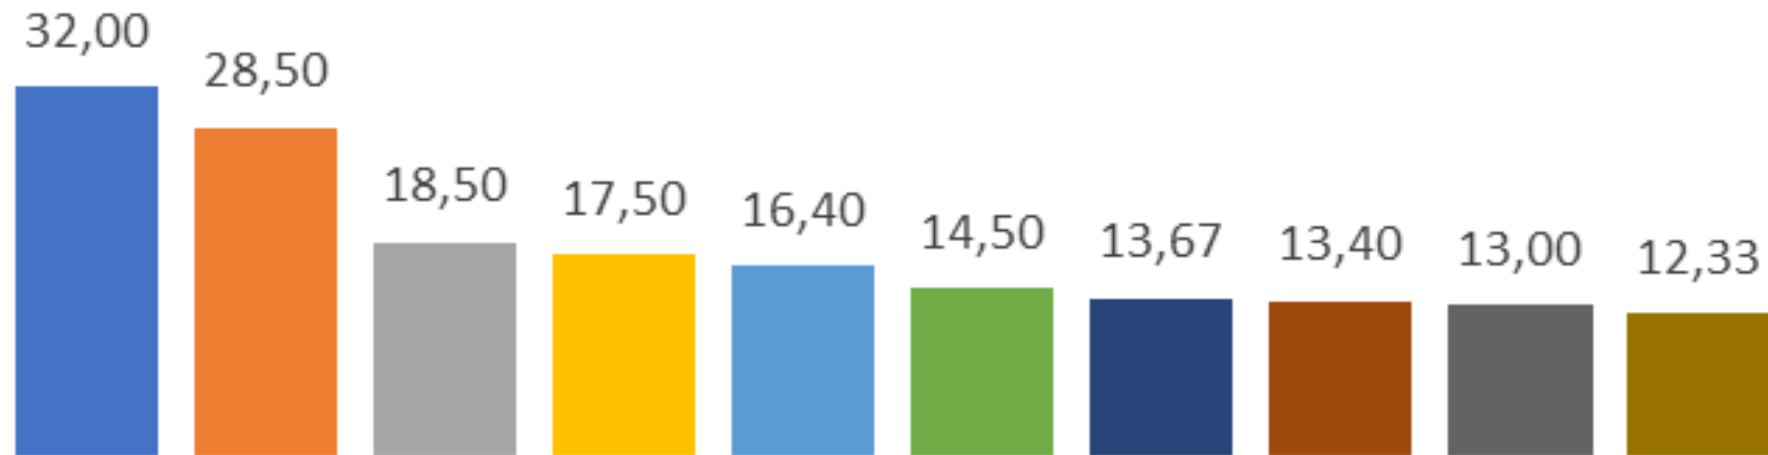

Concorrência (SSA 3) - Cotas

- Bach Odontologia (Arcoverde)
- Bach Medicina (Serra Talhada)
- Bach Enfermagem (Petrolina)
- Bach Medicina (Garanhuns)
- Bach Psicologia (Garanhuns)
- Bach Fisioterapia (Petrolina)
- Bach Enfermagem (Santo Amaro)
- Bach Direito (Arcoverde)
- Bach Direito (Benfica)
- Lic Educação Física (Santo Amaro)