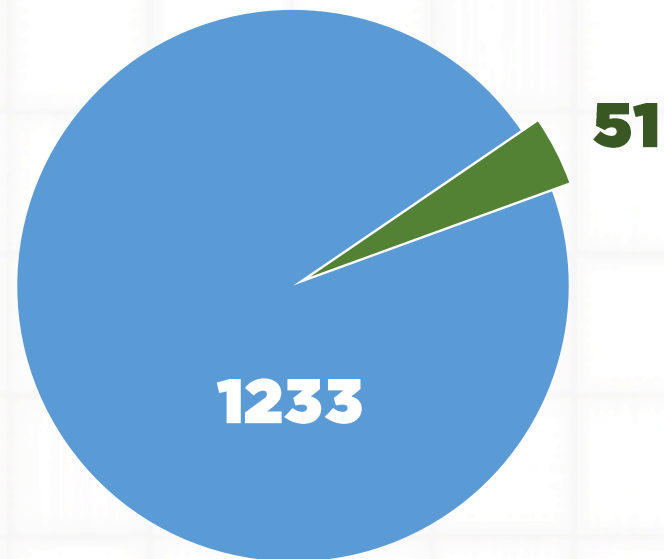

CONCORRÊNCIA

Exame de Seleção 2019

ESCOLA DE APLICAÇÃO DO RECIFE

Número de Inscritos

Ensino Fundamental

■ Universal ■ Cotistas

Número de Inscritos

Ensino Médio

■ Universal ■ Cotistas

Concorrência

Ensino Fundamental		
	Inscritos	Concorrência
Universal	1233	58,71
Cotistas	51	5,67

Ensino Médio		
	Inscritos	Concorrência
Universal	469	67
Cotistas	48	16