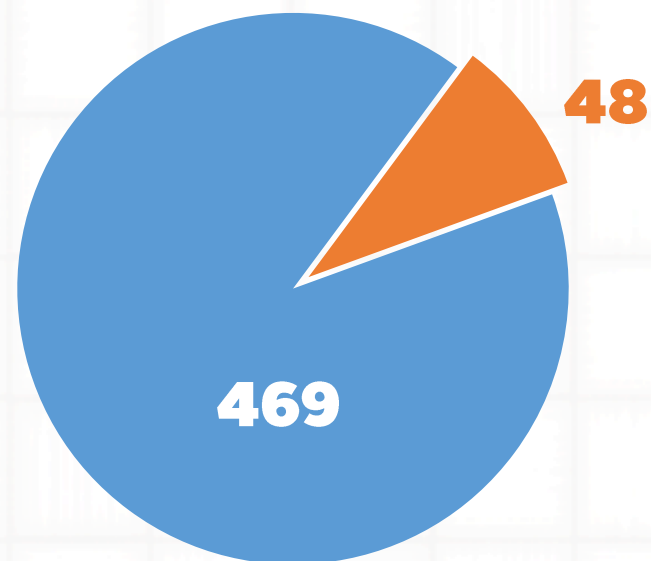

CONCORRÊNCIA

Exame de Seleção 2019

ESCOLA DE APLICAÇÃO DO RECIFE

Número de Inscritos

Ensino Fundamental

■ Universal ■ Cotistas

Número de Inscritos

Ensino Médio

■ Universal ■ Cotistas

Concorrência

Ensino Fundamental		
	Inscritos	Concorrência
Universal	1233	58,71
Cotistas	51	5,67

Ensino Médio		
	Inscritos	Concorrência
Universal	469	67
Cotistas	48	16