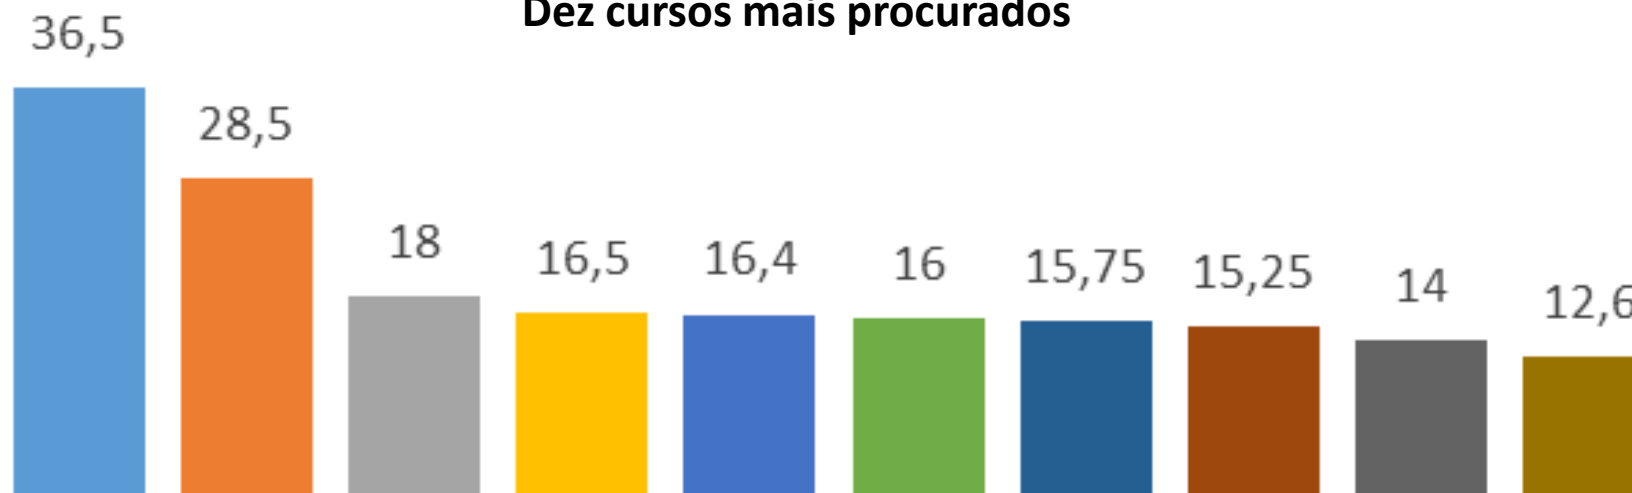

Concorrência (Cotas)- SSA 3

Dez cursos mais procurados

- Bach Odontologia (Arcoverde)
- Bach Medicina (Serra Talhada)
- Bach Medicina (Garanhuns)
- Bach Direito (Benfica)
- Bach Administração (Caruaru)
- Bach Fisioterapia (Petrolina)
- Bach Direito (Arcoverde)
- Bach Enfermagem (Petrolina)
- Bach Nutrição (Petrolina)
- Bach Psicologia (Garanhuns)