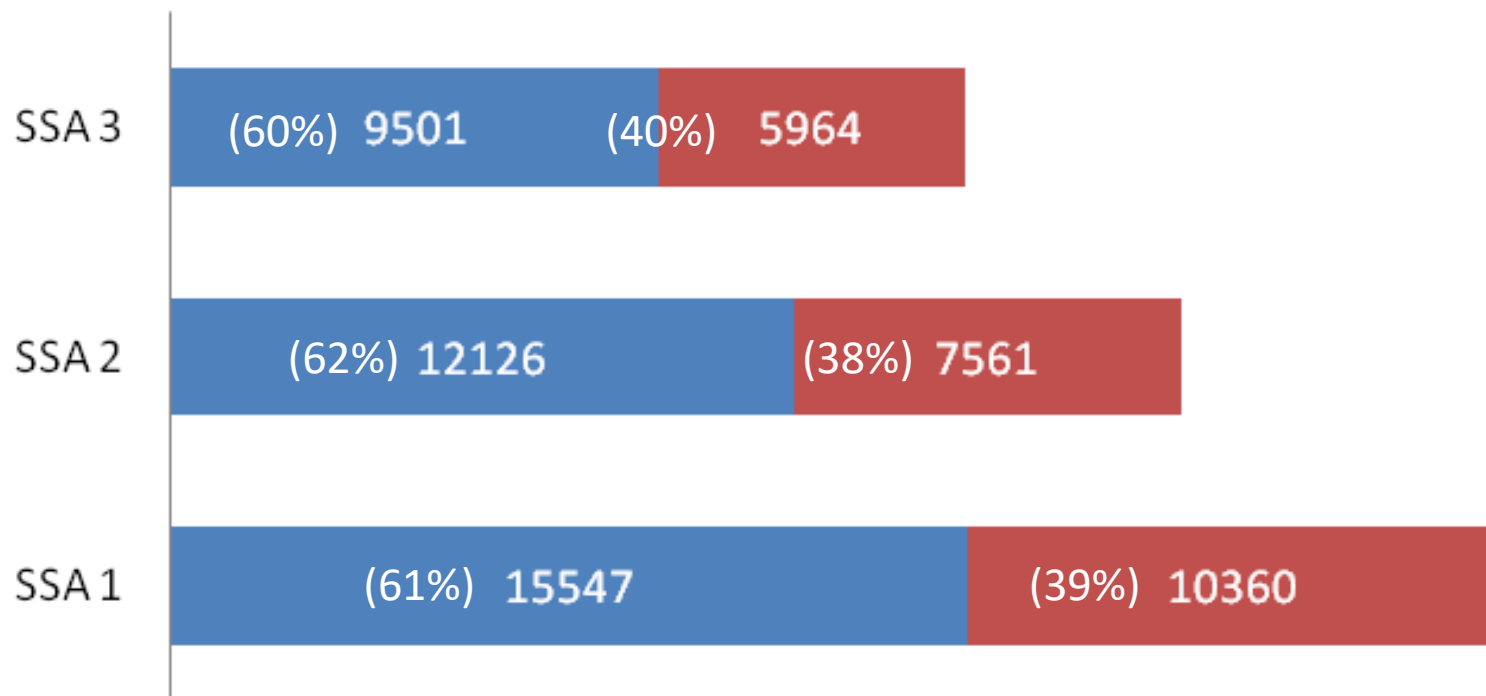

SSA

SISTEMA SERIADO DE AVALIAÇÃO DA
UNIVERSIDADE DE PERNAMBUCO

PROCESSO
DE INGRESSO
2022

**AMPLIE SEUS
HORIZONTES,
venha
para
a UPE!**

Números e Concorrência

GOVERNO DO ESTADO
PERNAMBUCO
MAIS TRABALHO, MAIS FUTURO.

Inscrições por Fase

■ SSA 3 ■ SSA 2 ■ SSA 1

Evolução Número Inscrições

Inscrições por Gênero

■ Feminino ■ Masculino

Inscrições por Campus - SSA 3

Inscrições por Modalidade de Curso - SSA 3

■ Bacharelado ■ Licenciatura ■ Tecnólogo

Inscrições por Sistema - SSA 3

■ Cotas ■ Universal

Processo de Ingresso 2022 - Sistema
Seriado de Avaliação (SSA)

Inscrições por Turno - SSA 3

■ Manhã ■ Manhã / Noite ■ Noite ■ Tarde / Noite ■ Tarde ■ Diurno