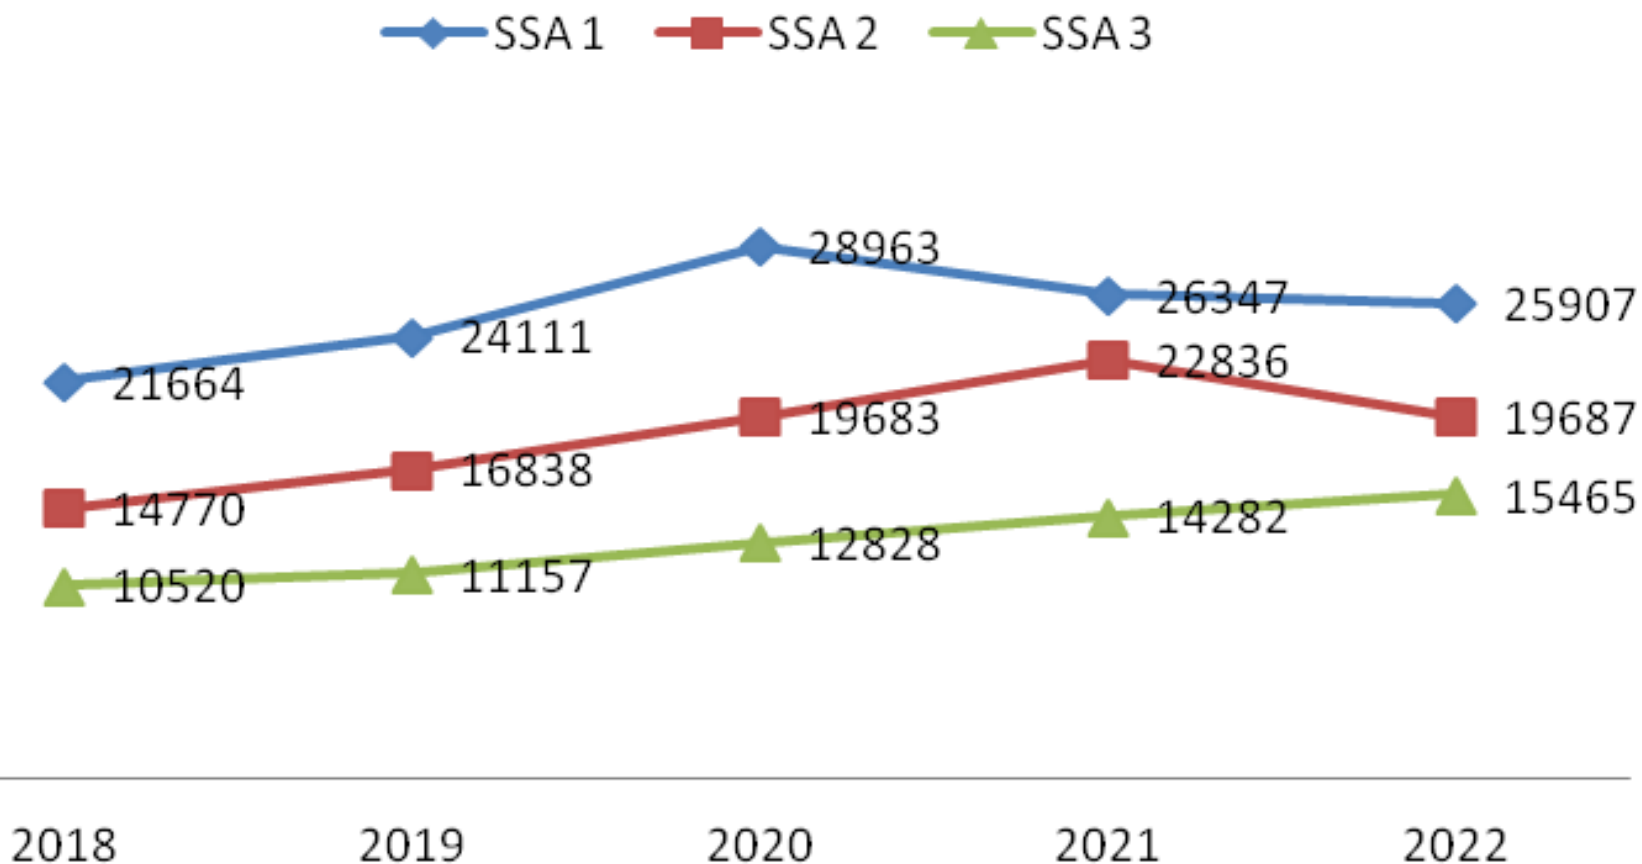

SSA

SISTEMA SERIADO DE AVALIAÇÃO DA
UNIVERSIDADE DE PERNAMBUCO

PROCESSO
DE INGRESSO
2022

**AMPLIE SEUS
HORIZONTES,
venha
para
a UPE!**

Números e Concorrência

GOVERNO DO ESTADO
PERNAMBUCO
MAIS TRABALHO, MAIS FUTURO.

Inscrições por Fase

■ SSA 3 ■ SSA 2 ■ SSA 1

Evolução Número Inscrições

Inscrições por Gênero

■ Feminino ■ Masculino

Inscrições por Campus - SSA 3

Inscrições por Modalidade de Curso - SSA 3

■ Bacharelado ■ Licenciatura ■ Tecnólogo

Inscrições por Sistema - SSA 3

■ Cotas ■ Universal

Processo de Ingresso 2022 - Sistema
Seriado de Avaliação (SSA)

Inscrições por Turno - SSA 3

■ Manhã ■ Manhã / Noite ■ Noite ■ Tarde / Noite ■ Tarde ■ Diurno