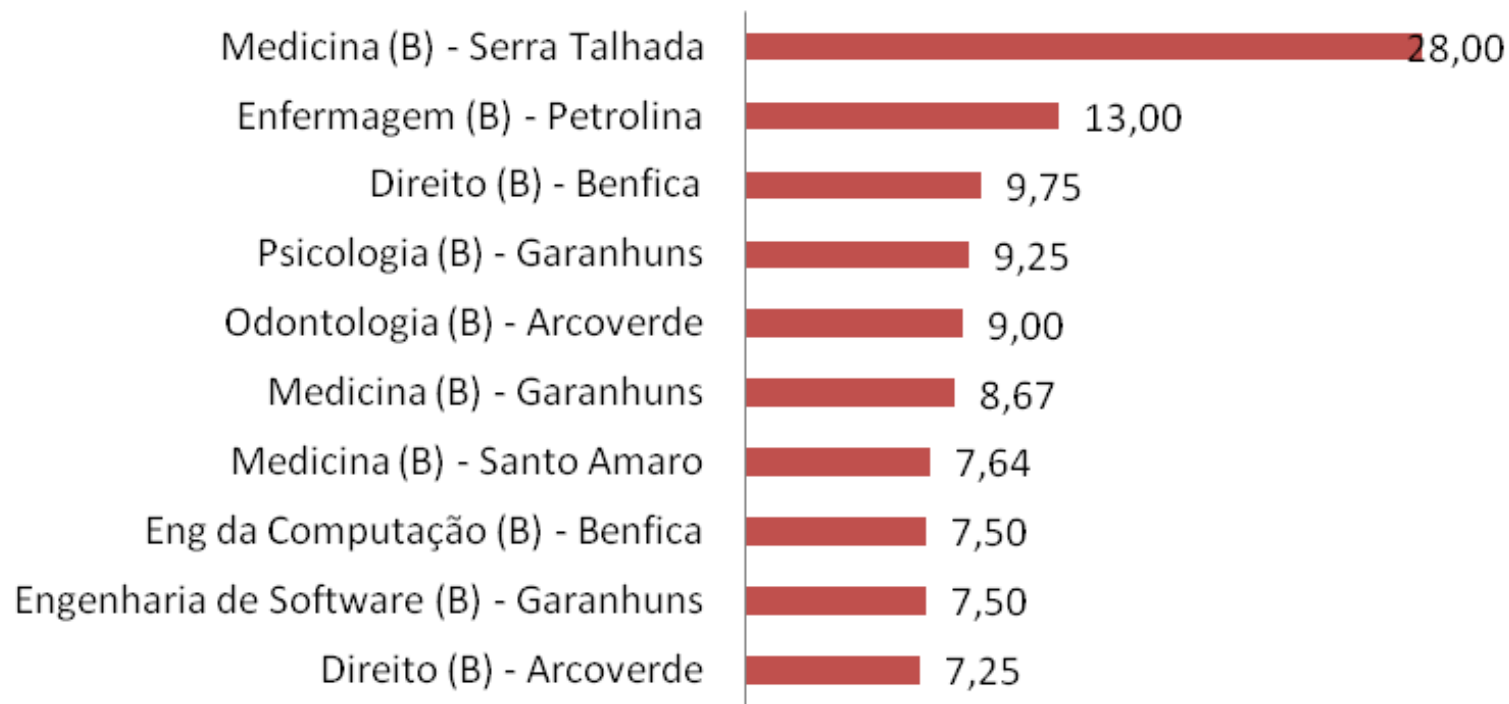

Concorrência Sistema Cotas (A2)*

(*) Extrato A2 - 15% (quinze por cento) das vagas para estudantes com qualquer renda per capita.