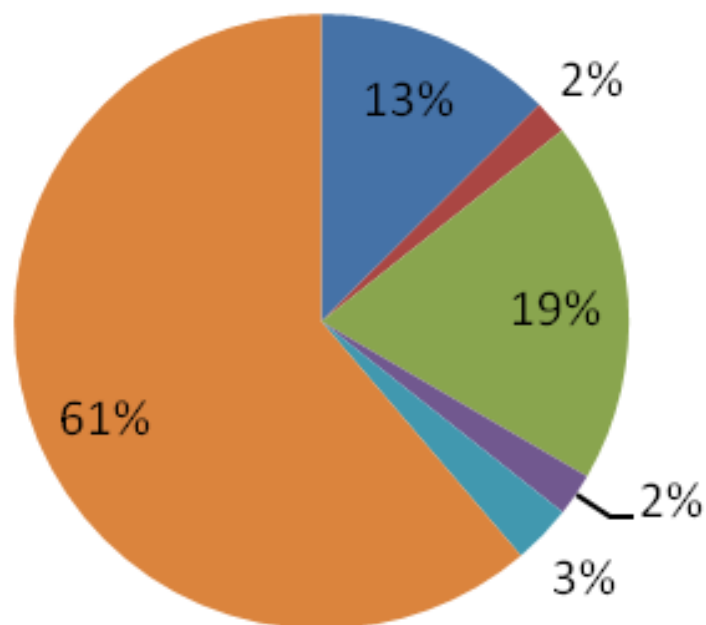

Inscrições por Fase

■ SSA 3 ■ SSA 2 ■ SSA 1

Evolução Número Inscrições

Inscrições por Gênero

■ Feminino ■ Masculino

Inscrições por Campus - SSA 3

Inscrições por Modalidade de Curso - SSA 3

■ Bacharelado ■ Licenciatura ■ Tecnólogo

Inscrições por Sistema - SSA 3

■ Cotas ■ Universal

Processo de Ingresso 2022 - Sistema
Seriado de Avaliação (SSA)

Inscrições por Turno - SSA 3

■ Manhã ■ Manhã / Noite ■ Noite ■ Tarde / Noite ■ Tarde ■ Diurno

Inscrições por Escola - SSA 3

Inscrições por Auto Declaração

Concorrência Sistema Cotas (A1)*

(*) Extrato A1 - 15% (quinze por cento) das vagas para estudantes com renda familiar bruta per capita igual ou inferior a 1,5 salário mínimo.