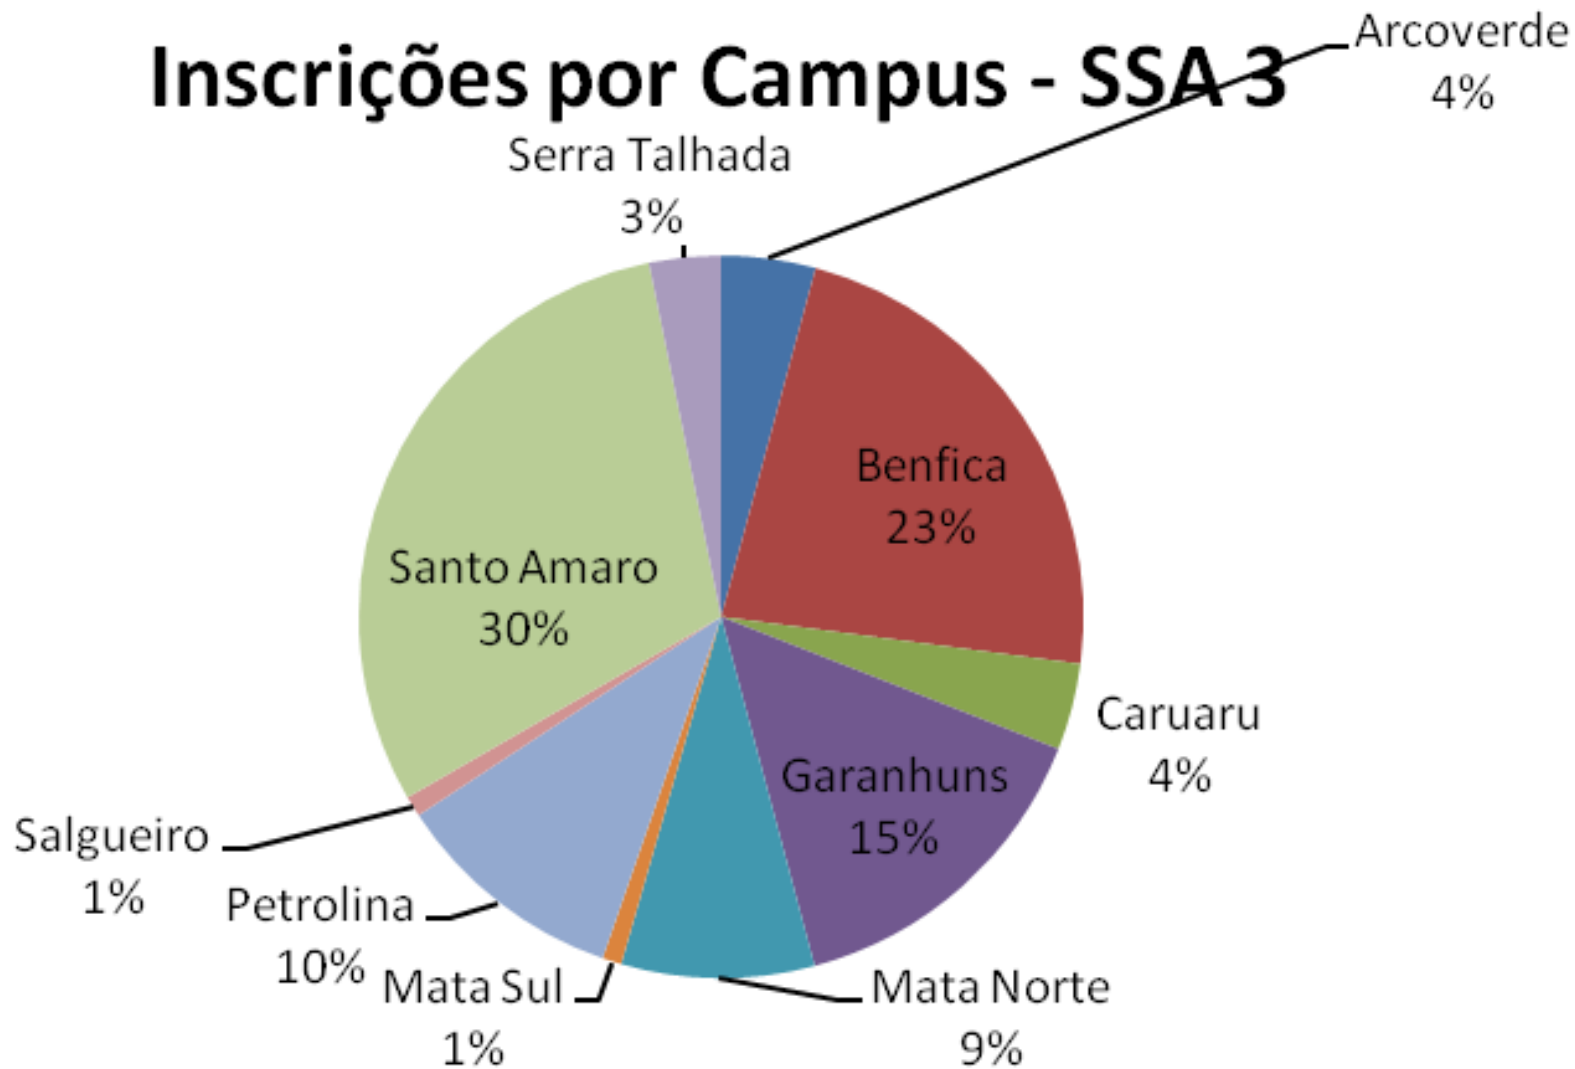

SSA

SISTEMA SERIADO DE AVALIAÇÃO DA
UNIVERSIDADE DE PERNAMBUCO

PROCESSO
DE INGRESSO
2022

**AMPLIE SEUS
HORIZONTES,
venha
para
a UPE!**

Números e Concorrência

GOVERNO DO ESTADO
PERNAMBUCO
MAIS TRABALHO, MAIS FUTURO.

Inscrições por Fase

■ SSA 3 ■ SSA 2 ■ SSA 1

Evolução Número Inscrições

Inscrições por Gênero

■ Feminino ■ Masculino

Inscrições por Campus - SSA 3

Inscrições por Modalidade de Curso - SSA 3

■ Bacharelado ■ Licenciatura ■ Tecnólogo

Inscrições por Sistema - SSA 3

■ Cotas ■ Universal

Processo de Ingresso 2022 - Sistema
Seriado de Avaliação (SSA)

Inscrições por Turno - SSA 3

■ Manhã ■ Manhã / Noite ■ Noite ■ Tarde / Noite ■ Tarde ■ Diurno