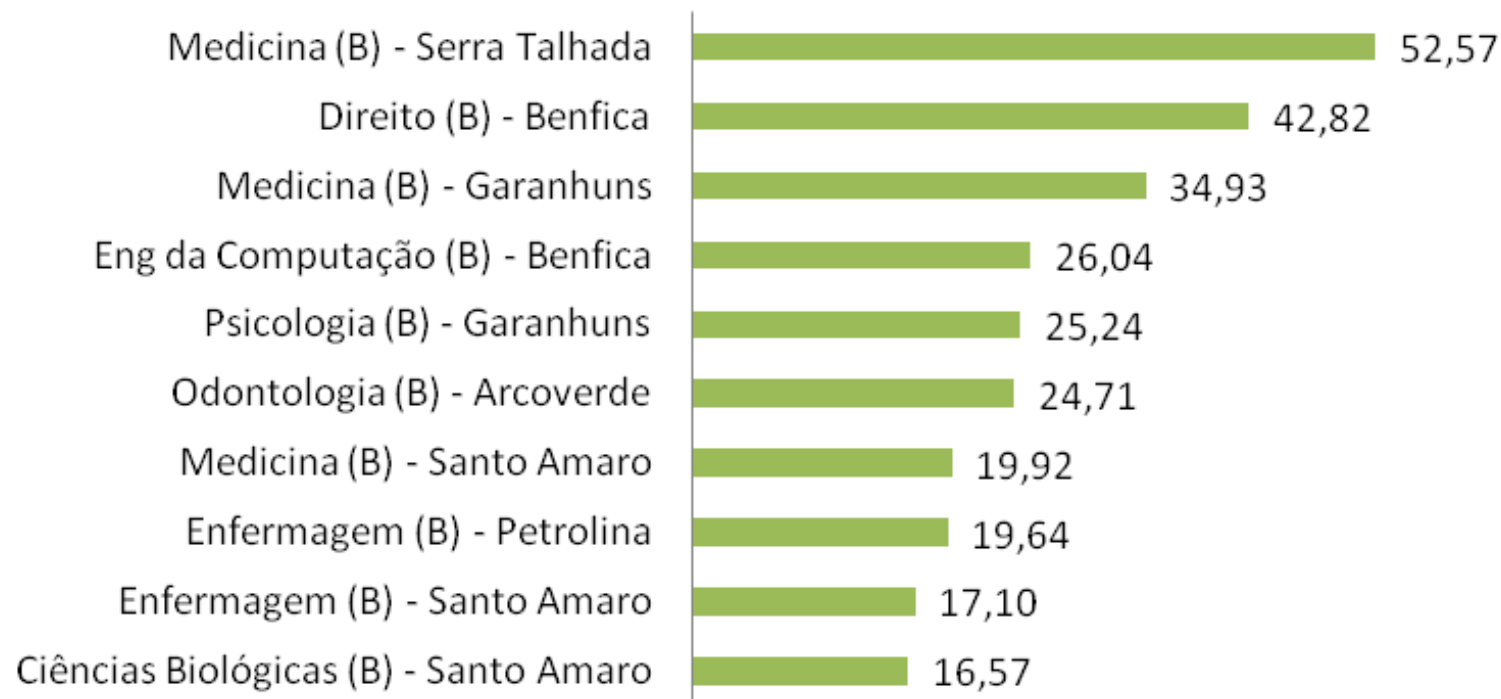

Concorrência Sistema Universal