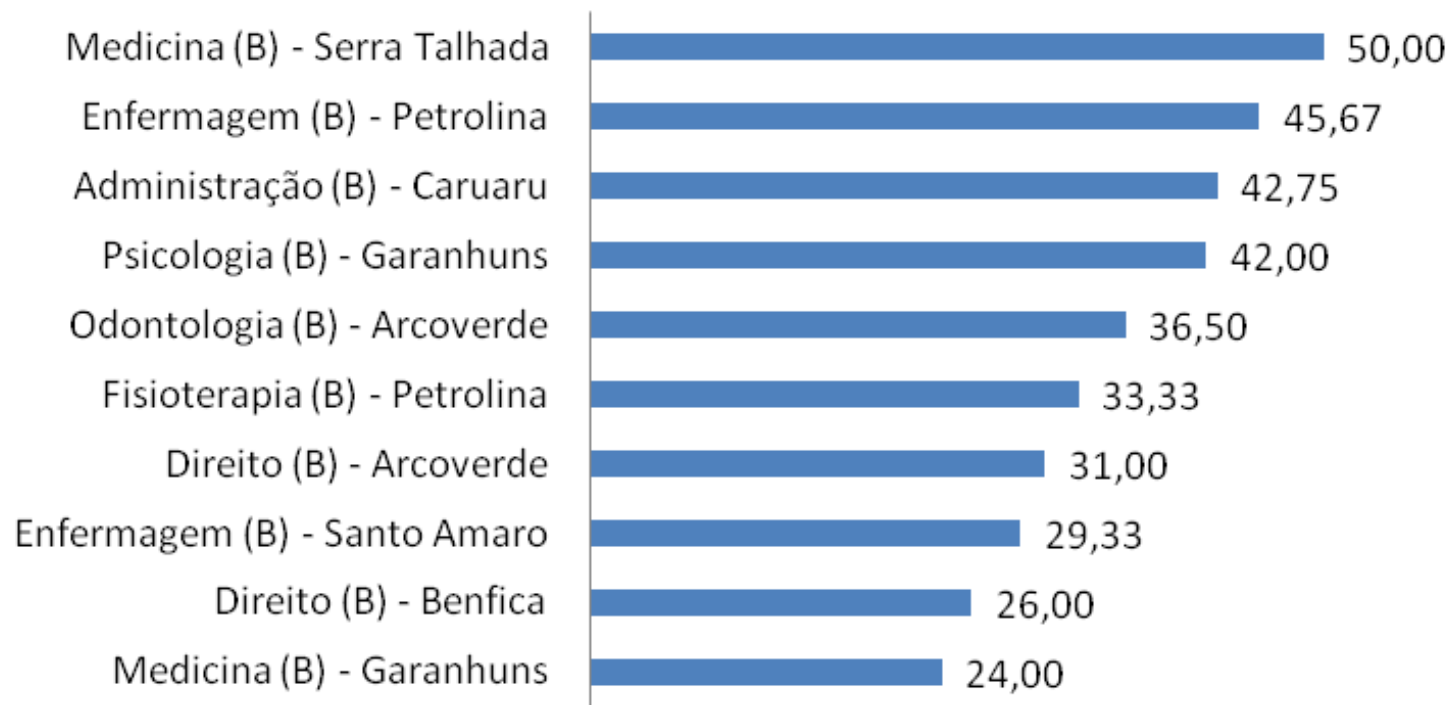

Concorrência Sistema Cotas (A1)*

(*) Extrato A1 - 15% (quinze por cento) das vagas para estudantes com renda familiar bruta per capita igual ou inferior a 1,5 salário mínimo.